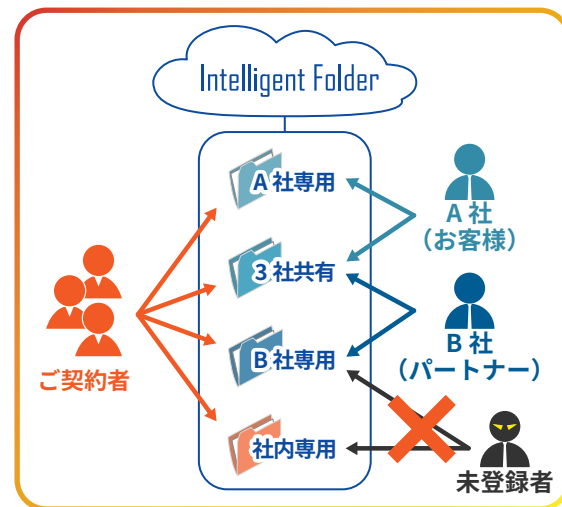

社外利用

● お客さまとの「共有フォルダ」を持てる

社内ファイルサーバのような環境を、お客様と共有することができます。クライアント証明書を活用すれば、セキュリティも心配いりません。

● 不特定ユーザとのセキュアなデータ授受

上長の承認が無いとファイルを外部へ送受信できないセキュアなデータ授受機能(有償オプション)。送受信するファイルの拡張子も制限可能です。

● メール誤送信防止対策として活用

通知機能を使えば、フォルダにアップロードすると、参照権限のあるユーザにメールが送信されます。

● 何社ともでも共有可能(ユーザ無制限)

フォルダを共有する相手は、何人でも、何社でも構いません。無限に広がるビジネスチャンス、インテリジェントフォルダが妨げるようなことはありません。

● 利用イメージ

*1) 容量はアクセスログなどを含んだストレージ容量となります。

インテリジェント フォルダ コースプラン

ご利用コース	30GB コース	100GB コース	500GB コース	1TB コース	更に大容量
ユーザ数	ユーザ数無制限				お問い合わせ ください
容量 *1)	30GB	100GB	500GB	1TB	
バックアップ	国内複数拠点バックアップサービス (BCP 対策)				
最低利用期間	6ヶ月				