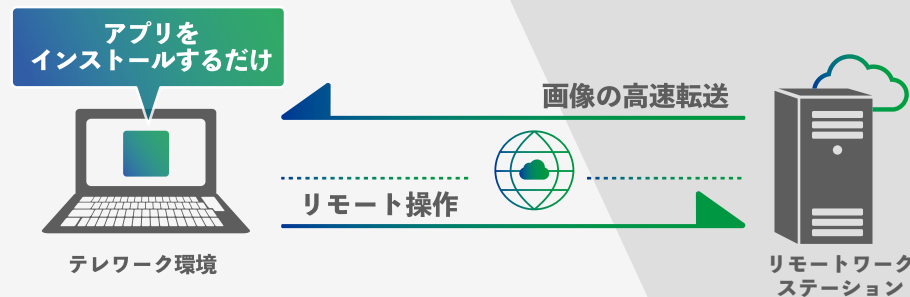

リモートワークステーション

CAD・BIM・CG制作に最適なりモートデスクトップが使える
業界最安級で使える DaaS 型のクラウドサービスです。

リモートワークステーションは **初期費用無料・業界最安級**

CAD・BIM・CG制作がクラウドで **サクサク動く**

今お使いの PC にアプリをインストールするだけで **いつでもどこからでも** ご利用できます。

このような課題を解決します！

- ✓ 高性能な GPU を搭載した PC は購入するのにコストがかかる
- ✓ テレワーク環境で高負荷なグラフィック作業をしたい
- ✓ クラウドの利用はセキュリティが心配

特徴

- 1 どこよりも高性能なスペックで業界最安級**
他社メガクラウドの約 50 ~ 80% の価格で提供しています。
- 2 高速画面転送による滑らかな操作感**
1 秒あたり 30 フレームで高速描写できるため、リモート環境でも問題なく業務が行えます。
- 3 堅牢なセキュリティ**
国内にデータセンターを置き、強固な認証・暗号化を用いた通信を行うことで、外部への情報漏洩を防ぎます。
- 4 自由な使い方ができる環境**
必要なソフトウェアは自由にインストールでき、自分の PC のように使うことができます。
- 5 仮想マシンの増減がすぐできる**
仮想マシンは 1 台・1 か月単位から初期費用無料で利用開始・追加ができスモールスタートが可能です。
- 6 あらゆるデバイス・OS に対応**
お使いのデバイスにアプリケーションをインストールするだけで、すぐに利用できます。